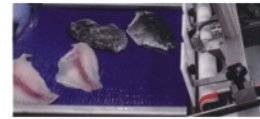

雞、魚、豬骨頭殘留肉回收系統

● 骨肉分離效果佳

● 創新葉片式分離網，易清洗，維修成本低

● 大小機種齊全，回收快

比利時

CRETEL the art of technology

豬、雞、牛、魚全自動自剝皮機

● 針對魚類剝皮多項創新設計