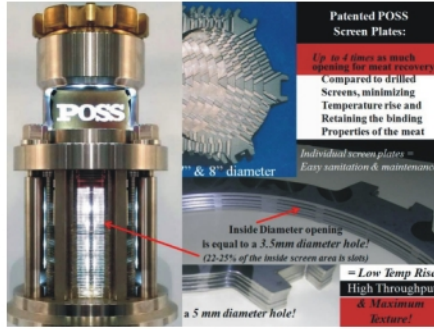

● 創新葉片式分離網，易清洗，維修成本低