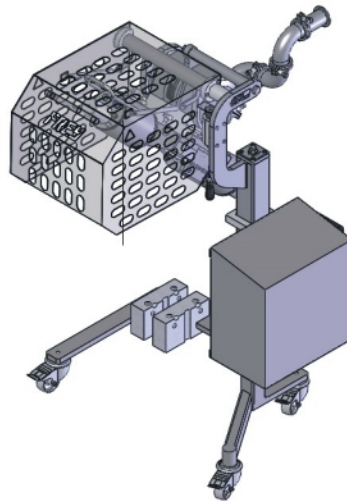

丹麥

marel

超高速、更精準重量分級機

● 重量選別機

● 不定重多片，自動配重成定量機

- **F-40**
每格 82 公克
每圈吐量 82g x 8 = 626g
直徑 180mm

- **F-100~200**
每格 82 公克
每圈吐量 82g x 14 = 1148g
直徑 235mm

- **F-222**
每格 76 公克
每圈吐量 76g x 16 = 1216g
直徑 270mm

經濟型機種，物超所值

- 專利打結手臂，簡單好操作，保養少，衛生程度高

- 香腸分段機，省人力

- 丸子成型機

德國 **sesotec** 金屬探測機

德國 **TIPPER TIE technopack** 全系列打釘設備

- 附拉力打釘機

- 氣動式全不銹鋼打釘機

● 直立式乳化均質機

● 機種5-12公升

● 直立式乳化機23-60公升
多種機種，可傾倒出料，
並可加裝真空裝置

● 小型乳化機機種3-6公升
附上蓋刮板

可適用於最大尺寸肉塊寬58cm X 高35cm X 長90cm
直接切成4 x 7.5cm 之小肉塊

- 適合各種冷凍食品零下18°C直接削塊後產品容易解凍，可容易絞碎。

(含預先混合之功能)

因為是塑鋼可以和砲管更密合，使絞肉效率提高，而且肉品不會迴流，絞肉品質更好。
塑鋼之絞肉螺桿不會把砲管磨大，所以砲管永不磨損只需更換絞肉螺桿，價格便宜。