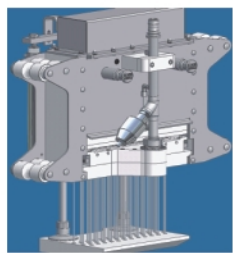

德國

熱傳導皮帶式燒烤煎培機

瑞士

轉盤式乳化細切機

德國

全自動煙燻、乾燥、蒸煮、燒烤設備

● 130-550公升 工業用

- 創新單管式管路，易清洗。
- 可更換針座，變化為多種用途。

針碰到骨頭，汁液停止注射，確保骨頭周圍沒有多餘之汁液

西班牙

不銹鋼桶、升降入料設備、洗鞋機

聯新

完整零件供應、品質優異、服務快速

不惜巨資引進德國原廠磨刀設備

瑞士 **TIPPER TIE ALPINA**

德國 **TRIEB**