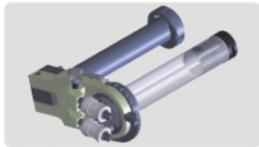

丹麥

marel

超高速、更精準重量分級機

● 重量選別機

● 不定重多片，自動配重成定量機

- **F-40**
每格 82 公克
每圈吐量 82g x 8 = 626g
直徑 180mm

- **F-100~200**
每格 82 公克
每圈吐量 82g x 14 = 1148g
直徑 235mm

- **F-222**
每格 76 公克
每圈吐量 76g x 16 = 1216g
直徑 270mm

經濟型機種，物超所值

- 專利打結手臂，簡單好操作，保養少，衛生程度高

- 香腸分段機，省人力

- 丸子成型機

德國 **sesotec** 金屬探測機

德國 **TIPPER TIE technopack** 全系列打釘設備

- 附拉力打釘機

- 氣動式全不銹鋼打釘機