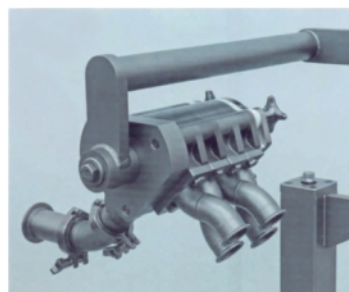

經濟型機種，物超所值

- 專利打結手臂，簡單好操作，保養少，衛生程度高

- 香腸分段機，省人力

- 丸子成型機

德國 **sesotec** 金屬探測機

德國 **TIPPER TIE technopack** 全系列打釘設備

- 附拉力打釘機

- 氣動式全不銹鋼打釘機