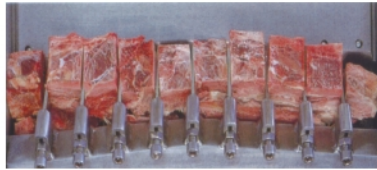

● 直立式乳化均質機

● 機種5-12公升

● 直立式乳化機23-60公升
多種機種，可傾倒出料，
並可加裝真空裝置

● 小型乳化機機種3-6公升
附上蓋刮板

可適用於最大尺寸肉塊寬58cm X 高35cm X 長90cm
直接切成4 x 7.5cm 之小肉塊

- 適合各種冷凍食品零下18°C直接削塊後產品容易解凍，可容易絞碎。

(含預先混合之功能)

因為是塑鋼可以和砲管更密合，使絞肉效率提高，而且肉品不會迴流，絞肉品質更好。
塑鋼之絞肉螺桿不會把砲管磨大，所以砲管永不磨損只需更換絞肉螺桿，價格便宜。