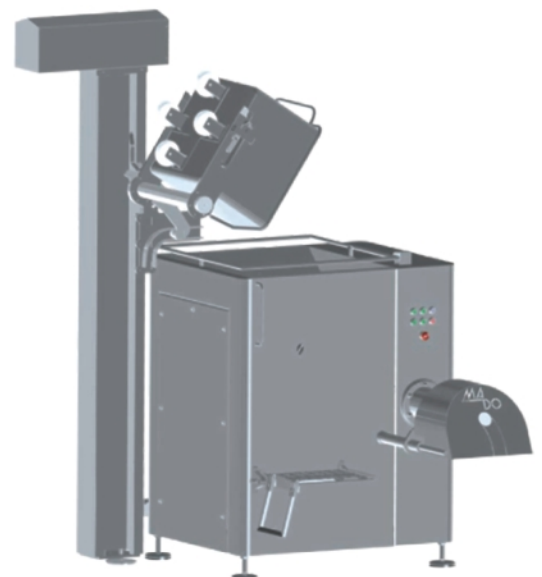

可適用於最大尺寸肉塊寬58cm X 高35cm X 長90cm
直接切成4 x 7.5cm 之小肉塊

- 適合各種冷凍食品零下18°C直接削塊後產品容易解凍，可容易絞碎。

因為是塑鋼可以和砲管更密合，使絞肉效率提高，而且肉品不會迴流，絞肉品質更好。
塑鋼之絞肉螺桿不會把砲管磨大，所以砲管永不磨損只需更換絞肉螺桿，價格便宜。

德國品質
大產能

耐用型、低價格超值機種

T型或獨特Z字型攪拌臂
混合搓揉效果最好桶子
可傾倒，出料乾淨完全
，易清洗。