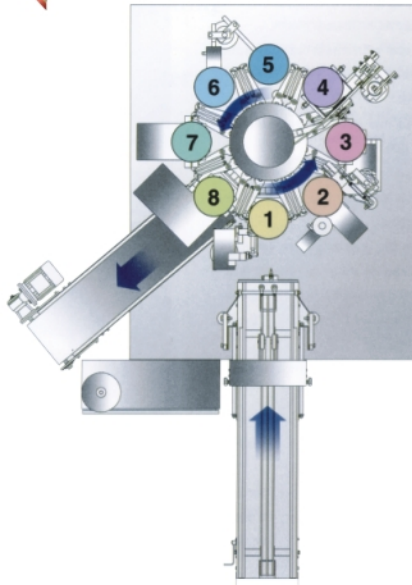

韓國

LEEPACK

自動給袋迴轉式充填封口設備

全台銷售量突破60台，知名大廠使用好評中

● 固體、液體分別自動投料，充填封口