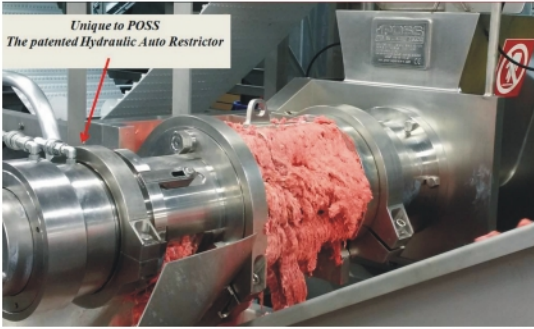

● 茶葉、豆類、餅乾、糖果、乳酪絲、魚丸等固體自動定量充填封口

德國

WEBOMATIC®
Advanced Vacuum Packaging Systems

連續式自動成型製袋真空包裝機

● 大小機種齊全

● 成型盒自動真空充氣封口機

加拿大

POSS

雞、魚、豬骨頭殘留肉回收系統

● 骨肉分離效果佳

● 創新葉片式分離網，易清洗，維修成本低

● 大小機種齊全，回收快

比利時

CRETEL the art of technology

豬、雞、牛、魚全自動自剝皮機

● 針對魚類剝皮多項創新設計